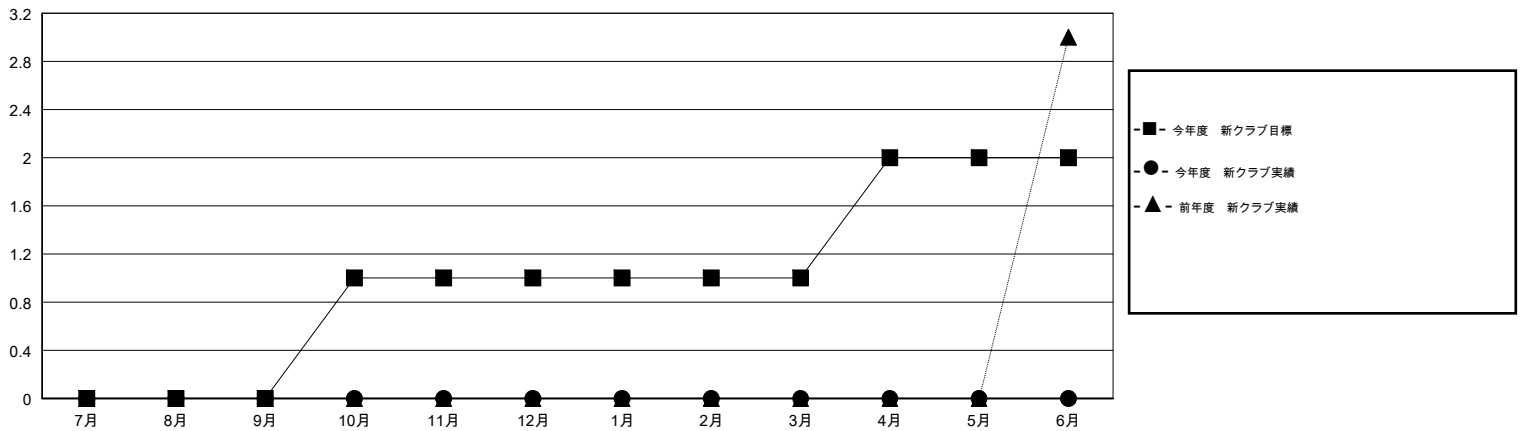

MONTHLY MEMBERSHIP PROGRESS REPORT

District 330 A

Results as of: 12/31/2018

GMT: MASAYOSHI MARUYAMA, YASUHISA NAKAMURA

地域 JAPAN

GMT会則地域

クラブ				名			
結果: 2018-2019				結果: 2018-2019			
四半期	新クラブ目標	新クラブ	解散クラブ	四半期	会員純増目標	会員増強実績	退会者(転籍を含む) 実際
7月/8月/9月	0	0	0	7月/8月/9月	240	175	163
10月/11月/12月	1	0	0	10月/11月/12月	285	100	128
1月/2月/3月	0	0	0	1月/2月/3月	100	0	0
4月/5月/6月	1	0	0	4月/5月/6月	20	0	0

新クラブ目標及び実績累計

会員目標及び実績累計

解散クラブ: 0	103 CLUBS OF 199 一名以上の新会員を登録	男女別 男性 4,458 (72.58%) 女性 1,684 (27.42%) 女性%年度目標: 35%
退会者 物故会員 24 クラブ解散 0 その他 267 合計 291	会員累計データを見るには、ここをクリック	世帯主/家族会員合計 2,577 国際会費半額の家族会員 1,636