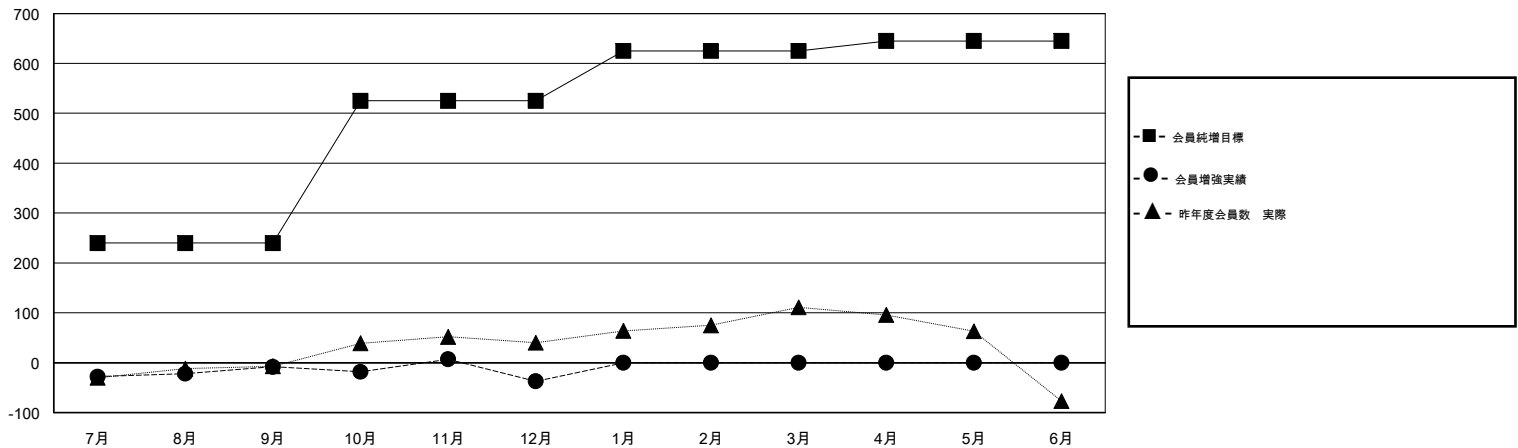

MONTHLY MEMBERSHIP PROGRESS REPORT

District 330 A

Results as of: 12/31/2018

GMT: MASAYOSHI MARUYAMA, YASUHISA NAKAMURA

地域 JAPAN

GMT会則地域

クラブ				名			
結果: 2018-2019				結果: 2018-2019			
四半期	新クラブ目標	新クラブ	解散クラブ	四半期	会員純増目標	会員増強実績	退会者(転籍を含む) 実際
7月/8月/9月	0	0	0	7月/8月/9月	240	175	163
10月/11月/12月	1	0	0	10月/11月/12月	285	100	128
1月/2月/3月	0	0	0	1月/2月/3月	100	0	0
4月/5月/6月	1	0	0	4月/5月/6月	20	0	0

新クラブ目標及び実績累計

会員目標及び実績累計

解散クラブ: 0	103 CLUBS OF 199 一名以上の新会員を登録	男女別 男性 4,458 (72.58%) 女性 1,684 (27.42%) 女性%年度目標: 35%
退会者 物故会員 24 クラブ解散 0 その他 267 合計 291	会員累計データを見るには、ここをクリック	世帯主/家族会員合計 2,577 国際会費半額の家族会員 1,636